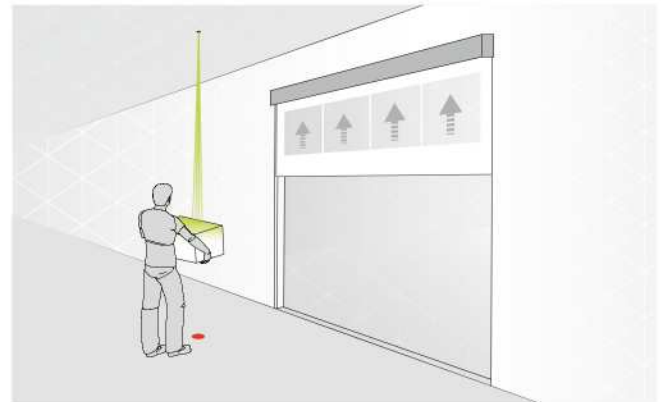

»SENSOR DE AREA DE DETECCION AJUSTABLE MARCA CEDES MOD.TOP/SPOT.

„Tirar de la cuerda“ pertenece al pasado **MOD.TOF/SPOT (SC-00004-00)**

Apertura convencional mediante tirador

Apertura mediante sensor sin contacto

- VENTAJAS**
- ▶ No se necesita una mano 'libre'
 - ▶ Evita aperturas no deseadas en comparación con los radares convencionales
 - ▶ Evita paradas innecesarias y retardos de personas o vehículos
 - ▶ No necesita mantenimiento
 - ▶ Aséptico, ideal para zonas de máxima higiene

CÓDIGO	SKU	MODELO	DESCRIPCIÓN
SC-00004-00	113 536	TOF/SPOT	SENSOR D/PRECIENCIA PUNTUAL 6M SAL RELAY